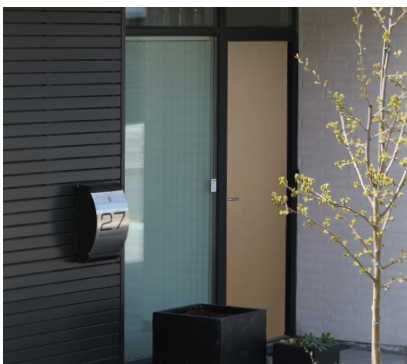

Wood Straight er en glat pladedør med egetræsfiner, som giver døren et tidløst og elegant look.

WOOD HORIZONTAL

WOOD HORIZONTAL - VANDRET BEKLÆDNING I EGETRÆ

Wood Horizontal er beklædt med en flot og massiv vandret egetræsbeklædning, som giver døren et stilrent, robust og klassisk look.

ALU STRAIGHT

ALU STRAIGHT - GLAT PLADEDØR MED ALUBEKLÆDNING (fås kun indadgående)

Alu Straight er den moderne facadedør, hvor fronten er dækket af en eksklusiv alubeklædning, som fås i flere varianter.

WOOD VERTICAL

WOOD VERTICAL - V-SPOR EGEFINER

Wood Vertical med V-spor er en sporet pladedør med egetræsfiner der giver et moderne og eksklusivt udtryk.

WOOD VERTICAL - LODRET EGETRÆSBEKLÆDNING

Wood Vertical med massiv lodret listebeklædning i egetræ er en robust dør med en smuk varm glød og en levende træstruktur.