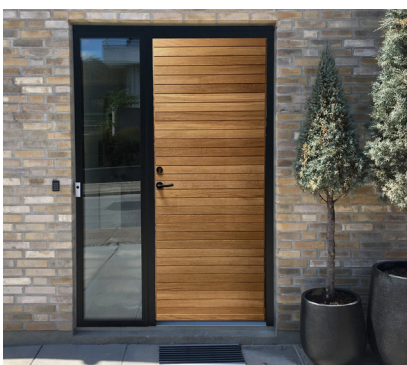

Eksklusive facadedøre

KRONE[®]

ENTRY

Hos os
er døren
KRONEN
på værket.

KRONE[®]

WOOD STRAIGHT

WOOD STRAIGHT - GLAT PLADEDØR EGEFINER

WOOD STRAIGHT - GLAT PLADEDØR EGEFINER

Wood Straight er en glat pladedør med egetræsfiner, som giver døren et tidløst og elegant look.

WOOD HORIZONTAL

WOOD HORIZONTAL - VANDRET BEKLÆDNING I EGETRÆ

Wood Horizontal er beklædt med en flot og massiv vandret egetræsbeklædning, som giver døren et stilrent, robust og klassisk look.

ALU STRAIGHT

ALU STRAIGHT - GLAT PLADEDØR MED ALUBEKLÆDNING (fås kun indadgående)

Alu Straight er den moderne facadedør, hvor fronten er dækket af en eksklusiv alubeklædning, som fås i flere varianter.

WOOD VERTICAL

WOOD VERTICAL - V-SPOR EGEFINER

Wood Vertical med V-spor er en sporet pladedør med egetræsfiner der giver et moderne og eksklusivt udtryk.

WOOD VERTICAL - LODRET EGETRÆSBEKLÆDNING

Wood Vertical med massiv lodret listebeklædning i egetræ er en robust dør med en smuk varm glød og en levende træstruktur.