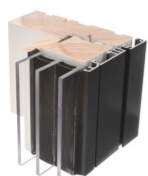

// KRONA COTO 62 – TRÆ/ALU/KOMPOSIT

Et naturligt og enkelt valg, når ønsket er en høj energiprformance samt en vedligeholdelsesfri træ/alu løsning. Vinduet er opbygget med en kompositdel, der effektivt nedbryder kuldebroen. Energiklasse A.