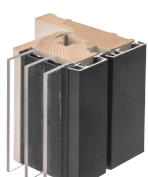

// KRONA VIEW® – TRÆ/ALU/KOMPOSIT

Et slankt og elegant træ/alu vindue med markedets smalleste karmbredde på blot 30 mm. Det smalle design sikrer et stort lysindfald samt en ugeneret udsigt. Vinduet er opbygget med en kompositfals af recycled plast. Energiklasse A.

// KRONA WOOD – HÅRDTTRÆ

En eksklusiv og naturlig løsning, som sikrer et elegant og flot arkitektonisk udseende. En kerneandel på 100 procent i vores energimærkede hårdtræs vinduer gør dem til en langtidsholdbar investering. Vinduerne fås i en række træsorter, bl.a. eg, kebony eller accoya. Energiklasse B.

// KRONA COTO 62 – TRÆ/ALU/KOMPOSIT

Et naturligt og enkelt valg, når ønsket er en høj energiprformance samt en vedligeholdelsesfri træ/alu løsning. Vinduet er opbygget med en kompositdel, der effektivt nedbryder kuldebroen. Energiklasse A.

// KRONA ENERGY – TRÆ/ALU

Et træ/alu vindue med træfals er et enkelt opbygget vindue, hvor man stadigvæk får en vedligeholdelsesfri udvendig del i aluminium. Vinduet fås både som indadgående og udadgående løsning. Energiklasse A.

// KRONA FLEX – TRÆ/ALU

Et indadgående træ/alu vindue med et kip/drejesystem. De slanke profiler passer både til renovering og nybyggeri. Vinduets tæthed overgår langt de gældende tæthedskrav, og vinduet er testet som værende Danmarks tætteste indadgående vindue. Energiklasse A.

// KRONA HÆVESKYDEDØR

En elegant løsning, når inde og ude skal forenes. Det lave bundtrin på kun 20 millimeter sikrer brugeren nem adgang og optimalt lysindfald. Du kan frit vælge mellem en 2- eller 3-fløjet skydedør i forskellige træsorter, komposit og aluminium. Produces i størrelser op til 6 x 2,7 meter. Energiklasse A.

// KRONA FIRE – BRANDELEMENTER