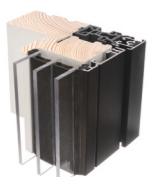

// KRONA VIEW® – TRÆ/ALU/KOMPOSIT

Et slankt og elegant træ/alu vindue med markedets smalleste karmbredde på blot 30 mm. Det smalle design sikrer et stort lysindfald samt en ugeneret udsigt. Vinduet er opbygget med en kompositfals af recycled plast. Energiklasse A.

// KRONA COTO 62 – TRÆ/ALU/KOMPOSIT

Et naturligt og enkelt valg, når ønsket er en høj energiprformance samt en vedligeholdelsesfri træ/alu løsning. Vinduet er opbygget med en kompositdel, der effektivt nedbryder kuldebroen. Energiklasse A.