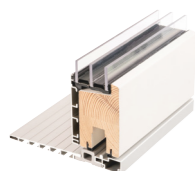

// KRONA COTO 62 – TRÆ/ALU/KOMPOSIT

Et naturligt og enkelt valg, når ønsket er en høj energiprformance samt en vedligeholdelsesfri træ/alu løsning. Vinduet er opbygget med en kompositdel, der effektivt nedbryder kuldebroen. Energiklasse A.

// KRONA FLEX – TRÆ/ALU

Et indadgående træ/alu vindue med et kip/drejesystem. De slanke profiler passer både til renovering og nybyggeri. Vinduets tæthed overgår langt de gældende tæthedskrav, og vinduet er testet som værende Danmarks tætteste indadgående vindue. Energiklasse A.

// KRONA HÆVESKYDEDØR

En elegant løsning, når inde og ude skal forenes. Det lave bundtrin på kun 20 millimeter sikrer brugeren nem adgang og optimalt lysindfald. Du kan frit vælge mellem en 2- eller 3-fløjet skydedør i forskellige træsorter, komposit og aluminium. Produces i størrelser op til 6 x 2,7 meter. Energiklasse A.